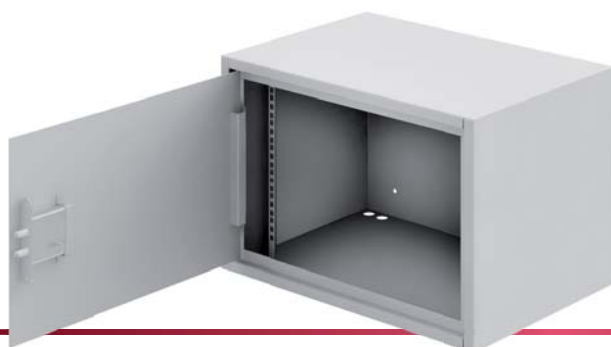

БК 560

Габаритные размеры, мм	560x380x400
Эффективная емкость	7U
Толщина стали	2 мм
Кабелевводы	4 шт. Ø22 мм

Монтажный
комплект
Любые аксессуары

Электрический
комплект.
Любые аксессуары