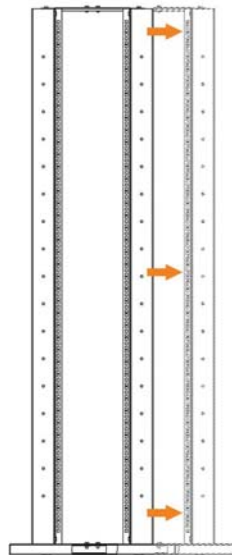

МОНТАЖНЫЕ СТОЙКИ

раздвижная конструкция

Универсальность?
Дополнительное оборудование?

Устойчивость?

Аксессуары?
Эффективная емкость?
Цвет?

Раздвижная конструкция.
Крепится на монтажные профили.

Стойки объединяются в единый конструктив, опорные ножки регулируются по высоте.

Любые.
Какую укажете
Вся палитра RAL.

Монтажная стойка