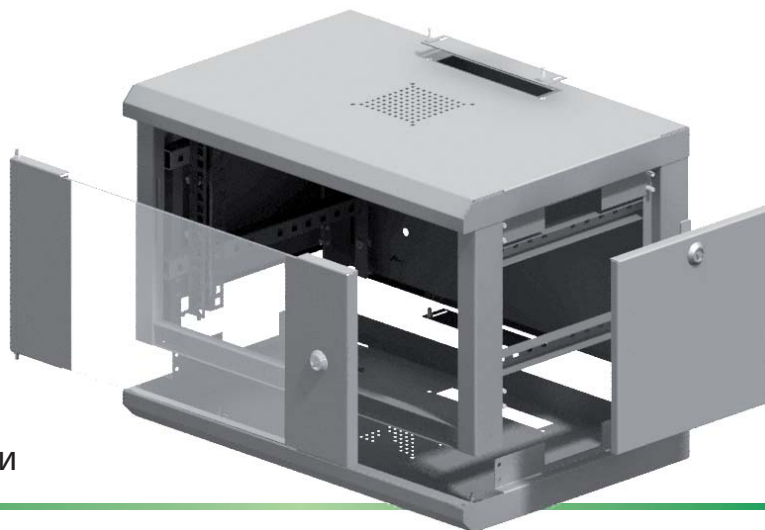

Titan
монтажный шкаф
в напольном исполнении

продуманная конструкция комфортное обслуживание оборудования

Titan
монтажный шкаф
в настенном исполнении

Исполнение?	Для вертикальных поверхностей
Вместимость?	Любая.
Комфорт?	Разборная конструкция – быстрый и комфортный монтаж шкафа.
Обслуживание?	Дверь из каленого стекла, подвес на любую сторону, съемные боковые панели.
Охлаждение?	Места под вентиляторы в верхней крышке и дне.
Универсальность?	Монтажные профили регулируются по глубине.
Цвет?	Вся палитра RAL.