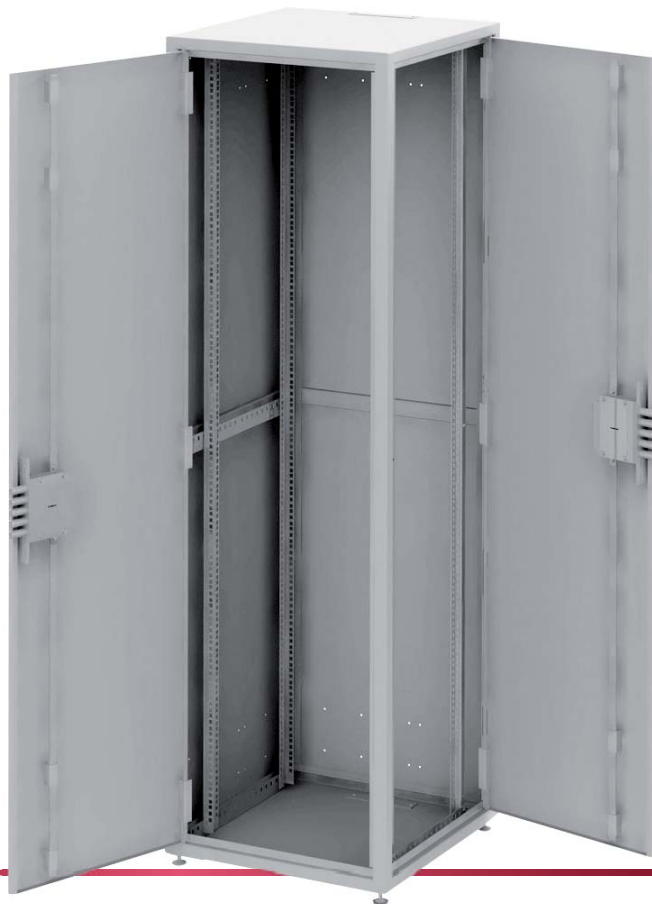

Forpost R

Габаритные размеры, мм	600x1200x600
Эффективная емкость	24U
Толщина стали	2 мм
Кабелевводы	2 шт. универс.
Особенности	Сейфовая дверь

Forpost P

серия Forpost

максимальная надежность

Forpost

Габаритные размеры, мм	600x2000x600
Эффективная емкость	42U
Толщина стали	2 мм
Кабелеводы	2 универс.
Особенности	Трехригельный замок