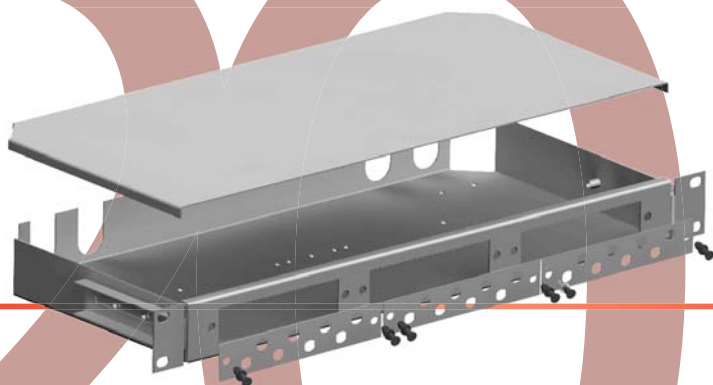

ОРП 24
Съемная
конструкция