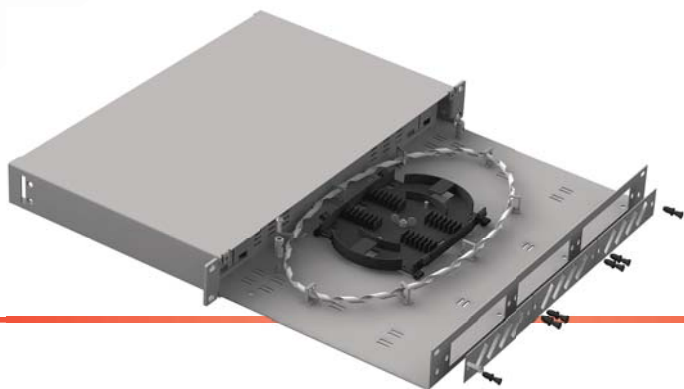

оптические распределительные панели установка в любой шкаф

ОРП ПВ
Выдвижная
конструкция