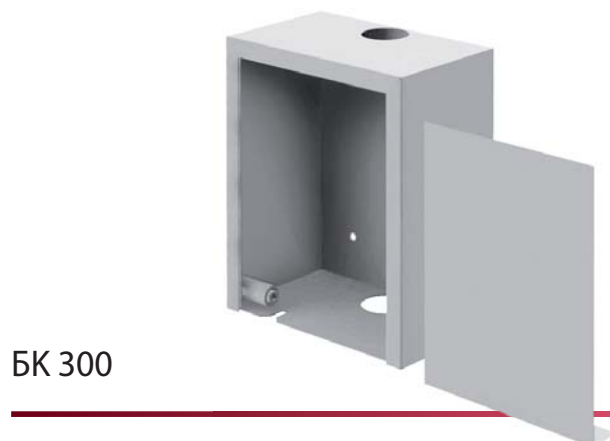

АНТИВАНДАЛЬНЫЕ БОКСЫ общего назначения

Габаритные размеры, мм 140x282x40
Толщина стали 1,2 мм
Кабелеводы 2 шт. Ø17 мм

БК 140

Габаритные размеры, мм 165x250x70
Толщина стали 1,2 мм
Кабелеводы 2 шт. Ø30 мм

БК 165

Габаритные размеры, мм 200x250x100
Толщина стали 1,2 мм
Кабелеводы 2 шт. Ø30 мм

БК 200

любые типы дверей

все виды замков

Габаритные размеры, мм	300x250x150
Толщина стали	1,2 мм
Кабелеводы	2 шт. Ø52 мм

Габаритные размеры, мм	330x250x150
Толщина стали	2 мм
Кабелеводы	4 шт. Ø22 мм

Габаритные размеры, мм	400x300x150
Толщина стали	2 мм
Кабелеводы	6 шт. Ø18 мм

антивандальные шкафы для 19" оборудования

Габаритные размеры, мм 520x320x400
Эффективная емкость 7U
Толщина стали 2 мм
Кабелеводы 4 шт. Ø22 мм

БК 520

Габаритные размеры, мм 550x500x150
Эффективная емкость 2U
Толщина стали 2 мм
Кабелеводы 8 шт. Ø22 мм

БК 550

Габаритные размеры, мм 550x500x220
Эффективная емкость 3U
Толщина стали 1,5 мм
Кабелеводы 8 шт. Ø22 мм