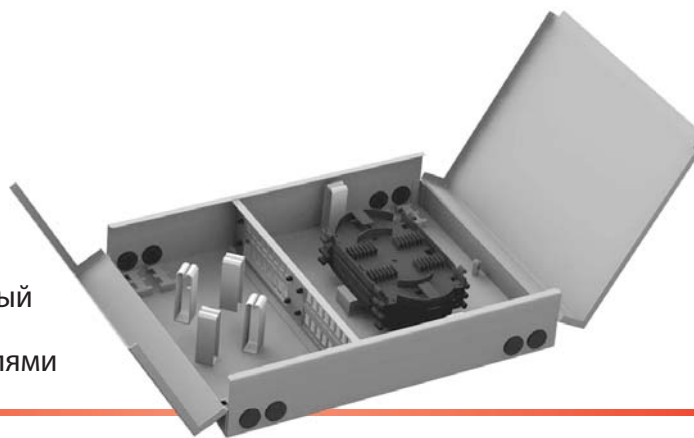

ОРБ 8

Оптический распределительный бокс с гильзодержателем и сменными лицевыми панелями

ОРБ 32

Оптический распределительный бокс со сплас-касетами и сменными лицевыми панелями

Аксессуары

Оптические шнуры

Любой длины со всеми типами коннекторов и полировки