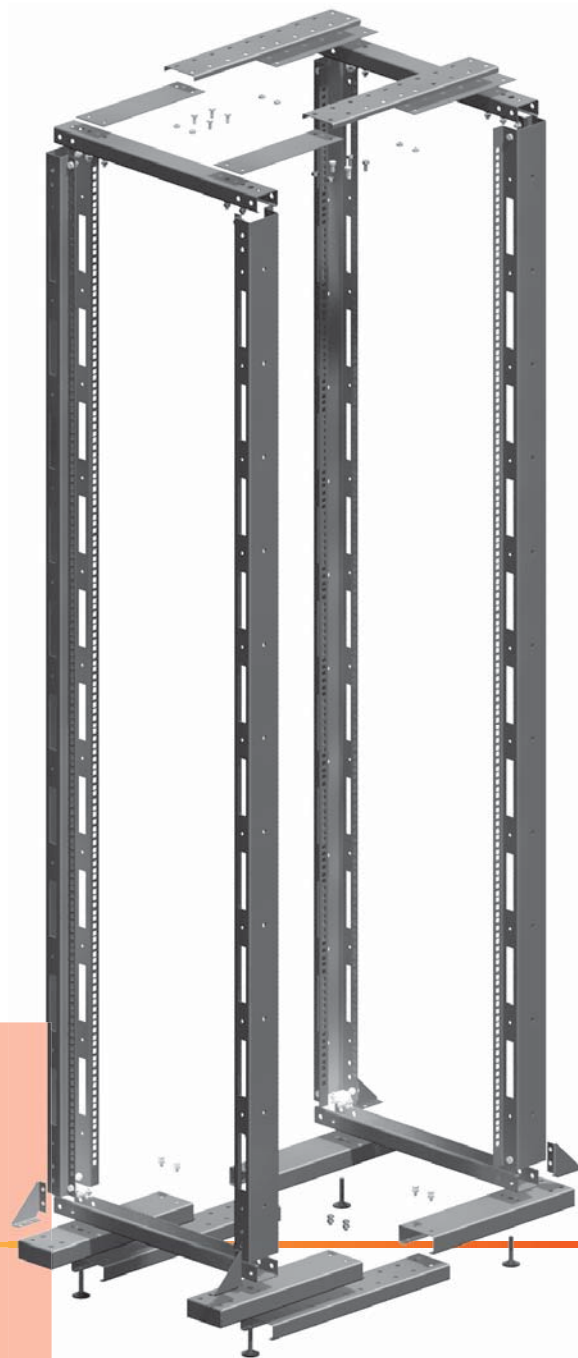

МОНТАЖНЫЕ СТОЙКИ

раздвижная конструкция

Универсальность?
Дополнительное оборудование?

Устойчивость?

Аксессуары?
Эффективная емкость?
Цвет?

Раздвижная конструкция.
Крепится на монтажные профили.

Стойки объединяются в единый конструктив, опорные ножки регулируются по высоте.

Любые.
Какую укажете
Вся палитра RAL.

Монтажная стойка