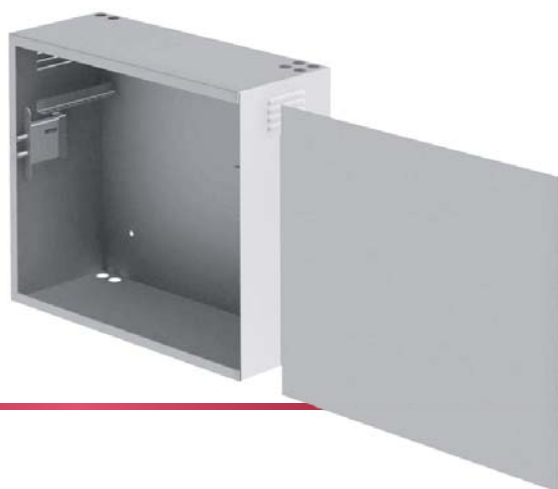

БК 550

Габаритные размеры, мм 550x500x220
Эффективная емкость 3U
Толщина стали 1,5 мм
Кабелеводы 8 шт. Ø22 мм