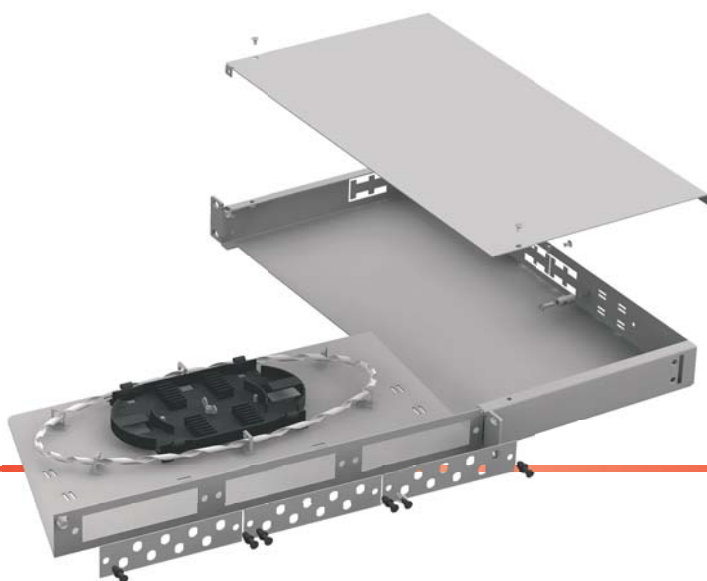

ОРП ПП
Поворотная
конструкция